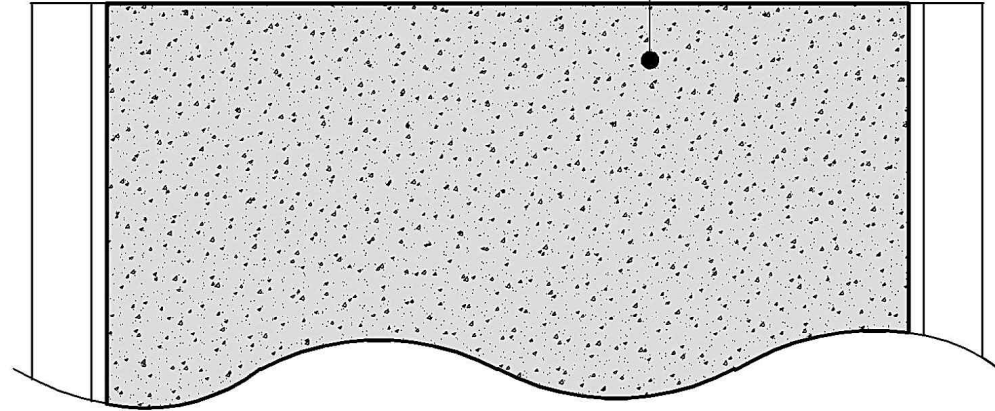

미끄럼방지 논슬립면
(알루미늄 패드)

60mm

논슬립대
(알루미늄 프레임)

고정용 피스밋 칼브럭

도면명

아트 논슬립 (CP-300)