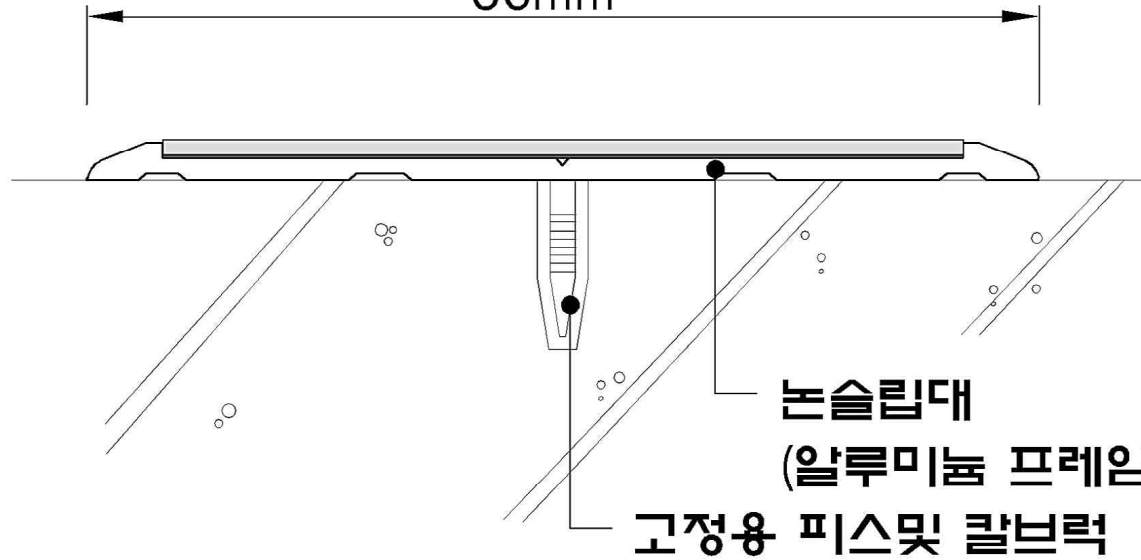

미끄럼방지 논슬립면
(알루미늄 패드)

60mm

논슬립대
(알루미늄 프레임)

고정용 피스밋 칼브럭

도면명

아트 논슬립 (CP-300)