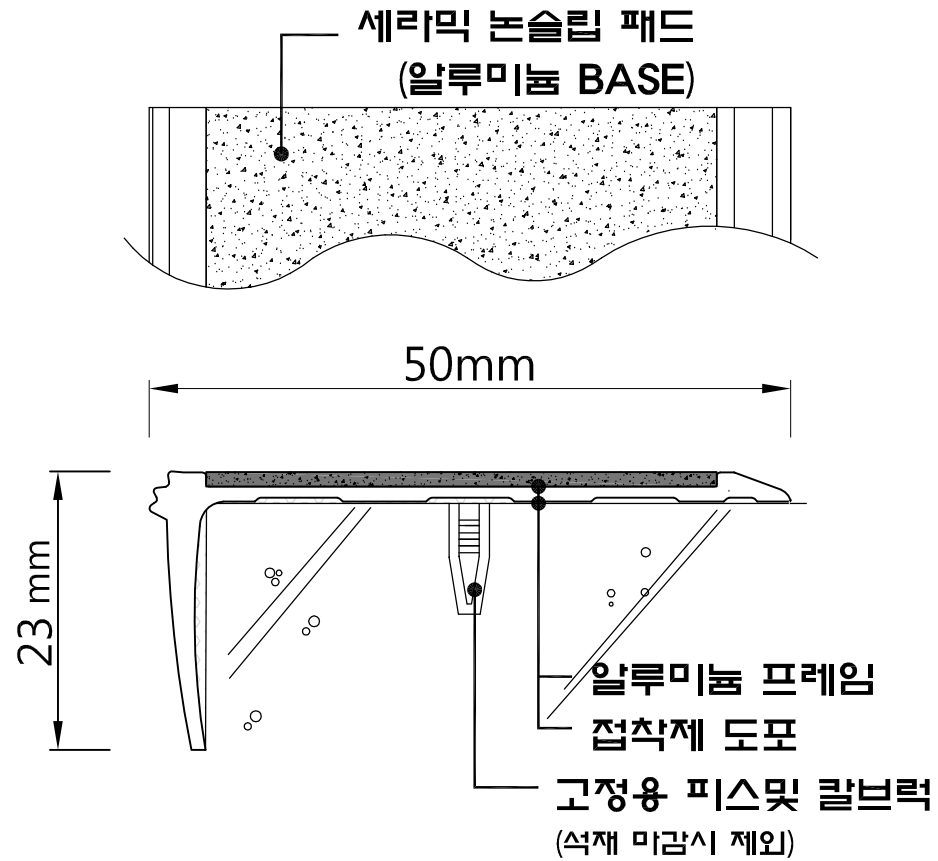

CP-400 (아트 논슬립)

SIZE

50mm x 23mm