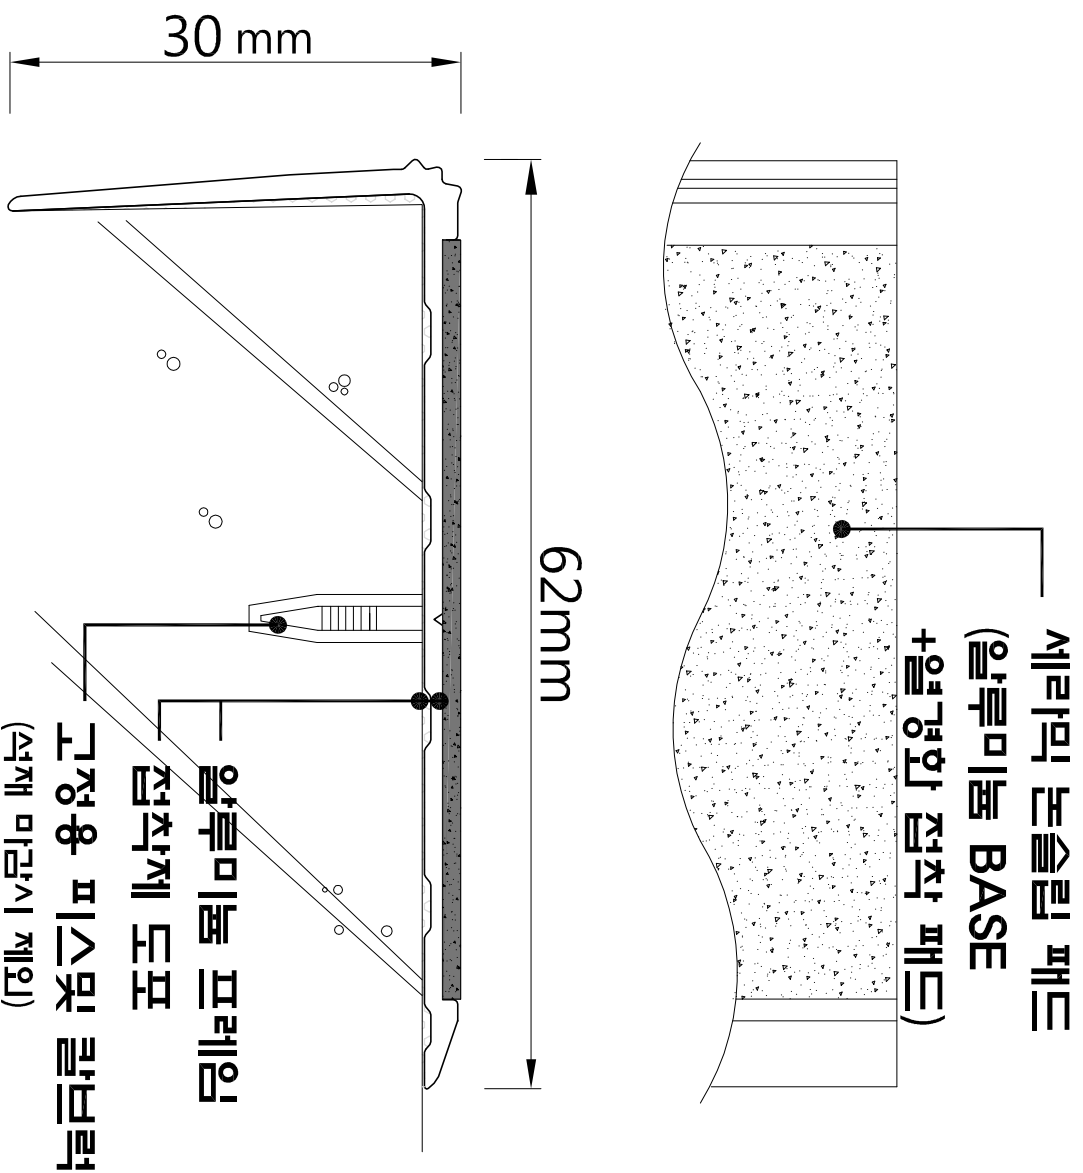

# CP-500 (아트 노출립)

SIZE

62mm X 30mm