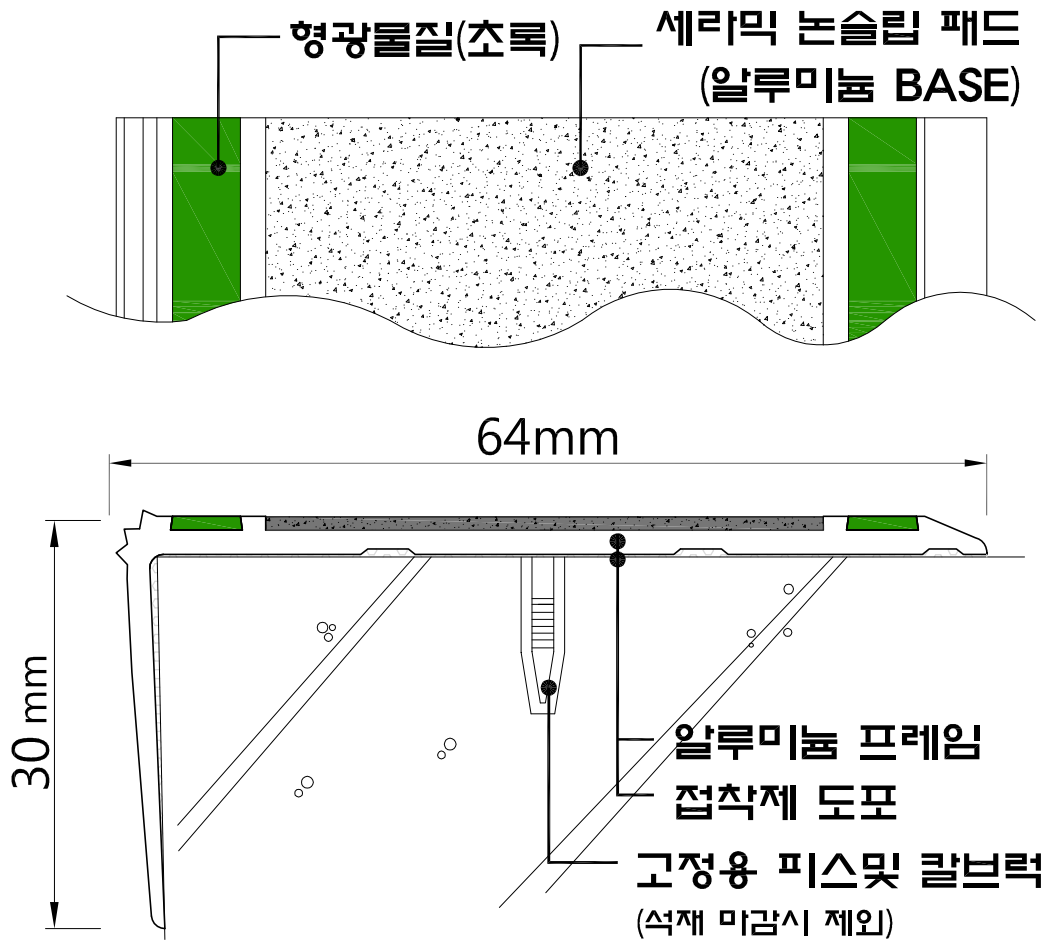

# FCP-100 (형광 논슬립)-초록

**SIZE**

**64mm x 30mm**