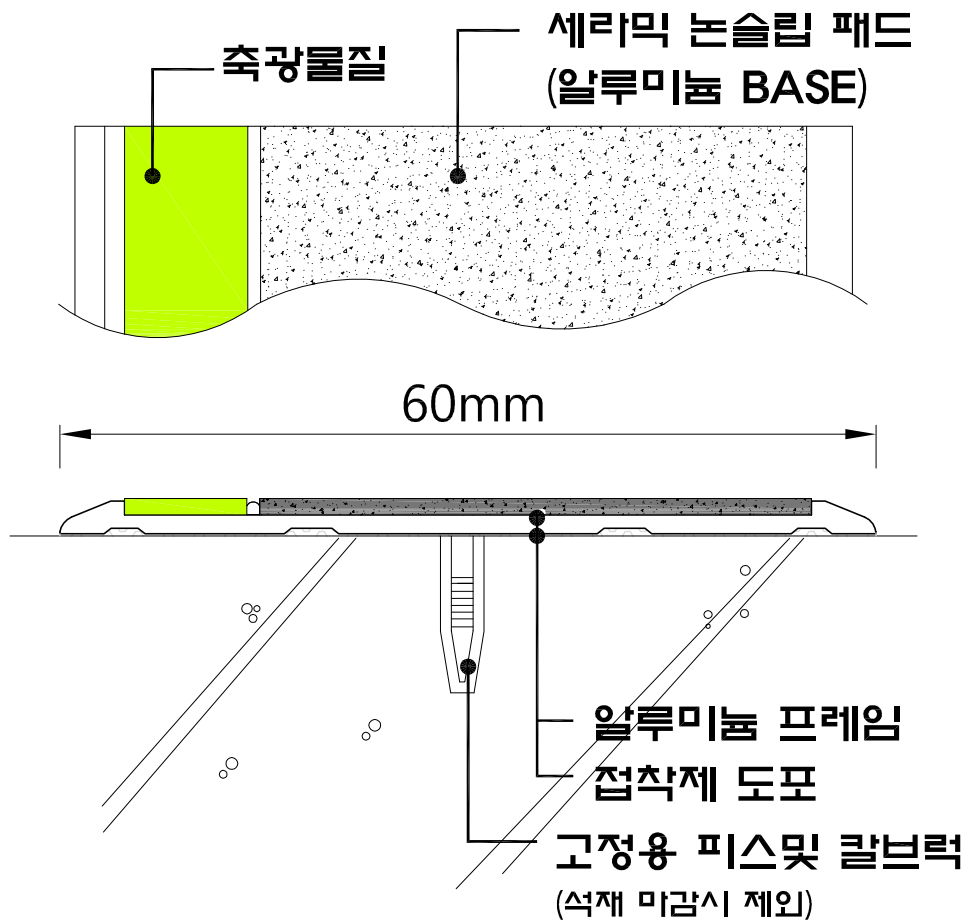

LCP-300 (축광 논슬립)/평면형

SIZE

60mm