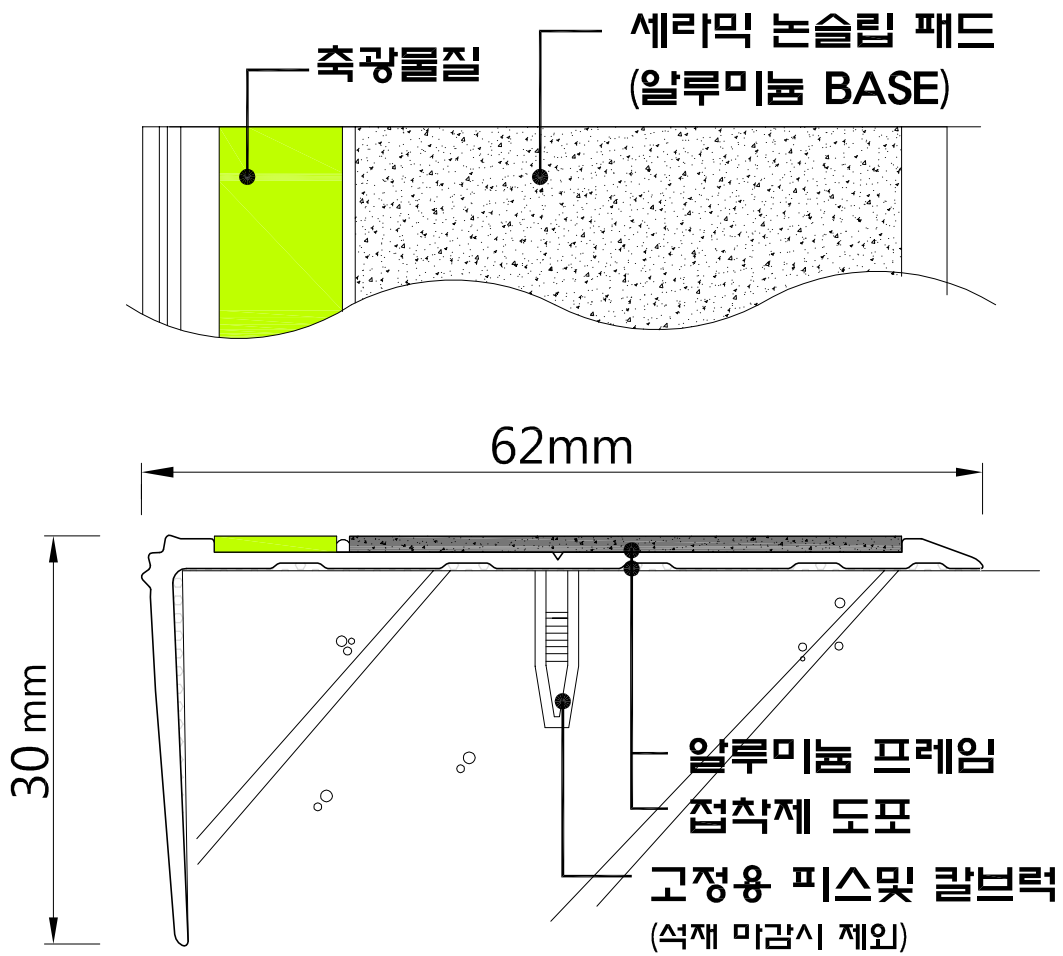

LCP-500 (축광 논슬립)

SIZE

62mm x 30mm