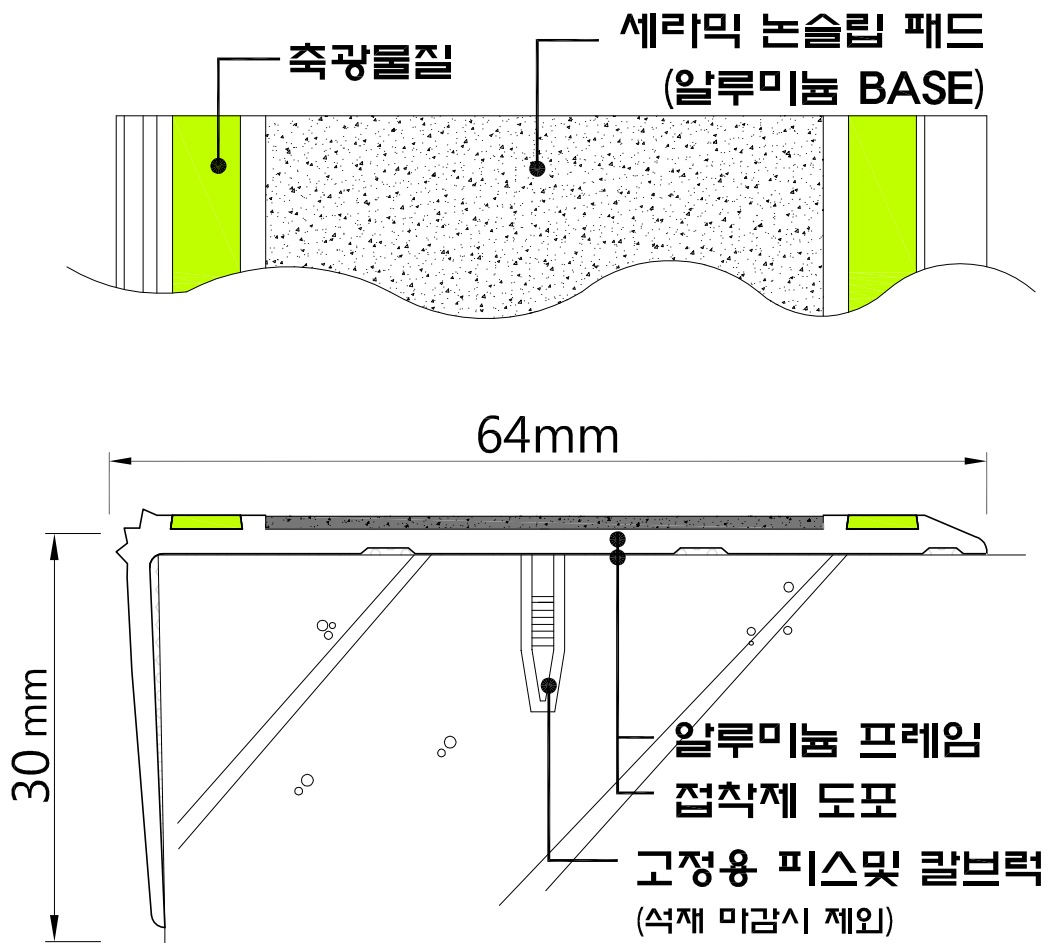

LCP-640(축광 논슬립)

SIZE

64mm x 30mm